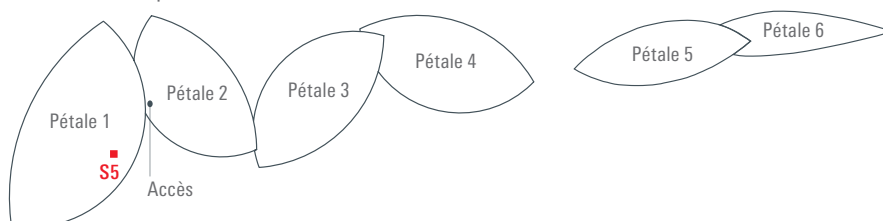

SALLE S5

FICHE TECHNIQUE

40 places
75 m²

THE
**GRADUATE
INSTITUTE
GENEVA**

INSTITUT DE HAUTES
ÉTUDES INTERNATIONALES
ET DU DÉVELOPPEMENT
GRADUATE INSTITUTE
OF INTERNATIONAL AND
DEVELOPMENT STUDIES

Le mobilier

- Configuration standard «Rectangle»
- 10 tables avec prises électriques
- 20 chaises
- 20 chaises avec tablettes
- Flipchart
- Tableau blanc mobile

Le multimédia

- Réglages simples par écran tactile
- Écran escamotable 220x140 cm
- Table avec ordinateur intégré
- Prises HDMI/VGA pour laptops extérieurs
- Wifi

La lumière

- Eclairage naturel direct
- Variateur de lumière

Le son

- 2 haut-parleurs plafond

La Maison de la paix

Contact et réservations

→ events@graduateinstitute.ch